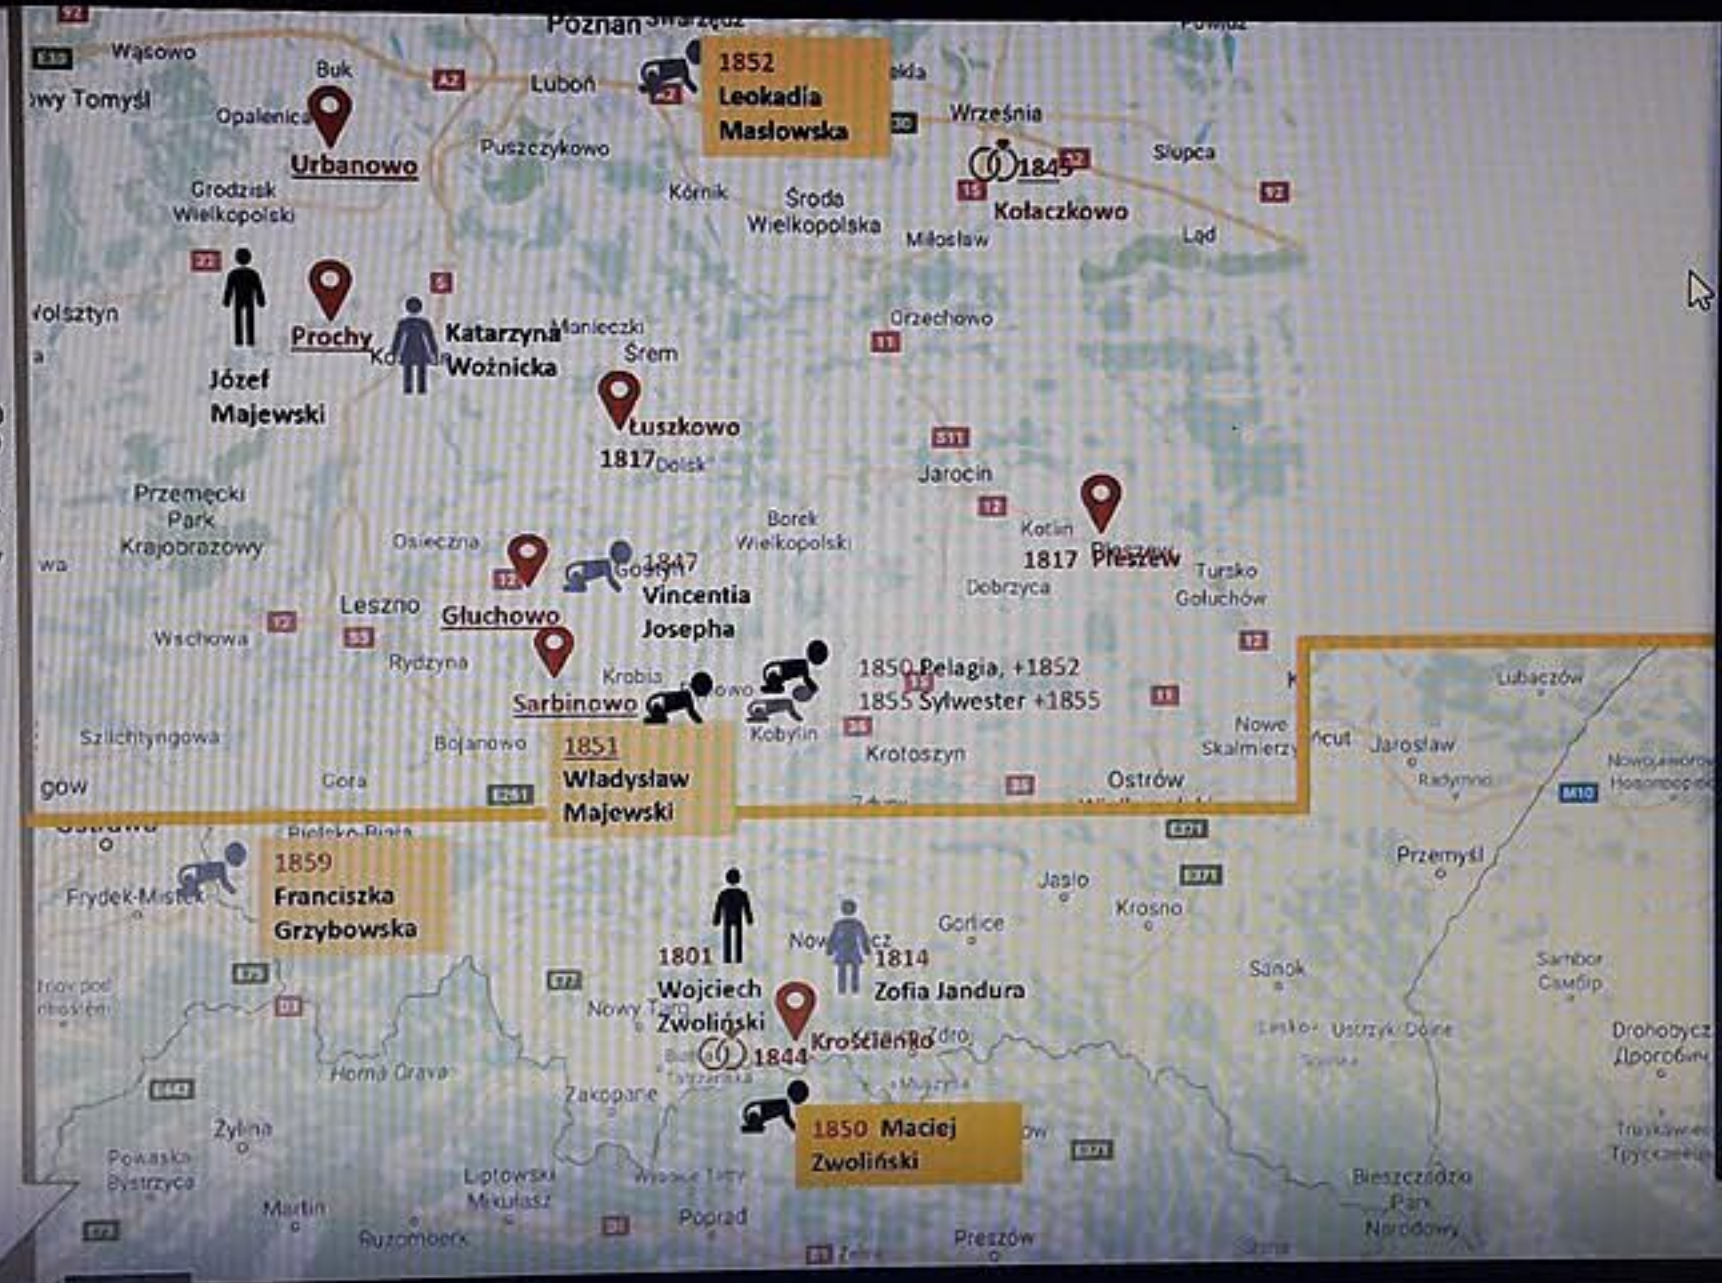

You are viewing Maciek Wojtasiewicz's screen

View Options

- Maciej Zwoliński ok.1770
- Zofia Wójcik 1779
- Kaccer Jandura 1780
- Anna Salomon ok.1780
- Roch? Woznicki 1795
- Helena Inerowicz? 1797
- Zwoliński+Salomon ok.1800
- Jandura + Wójcik 1800
- Wojciech Zwoliński 1801
- Zofia Jandura 1814
- Woznicki+Inerowicz 1816
- Józef Majewski 1817
- Katarzyna Woznicka 1817
- W. Zwoliński+Jandura 1844
- J.Majewski+Woznicka 1845

Andrzej Techma...

Maciek Wojtasiewicz

z_maj

bkalafat

Click to join audio

Join Audio Start Video

Participants 14 Chat 1 Share Screen Record Reactions

Leave